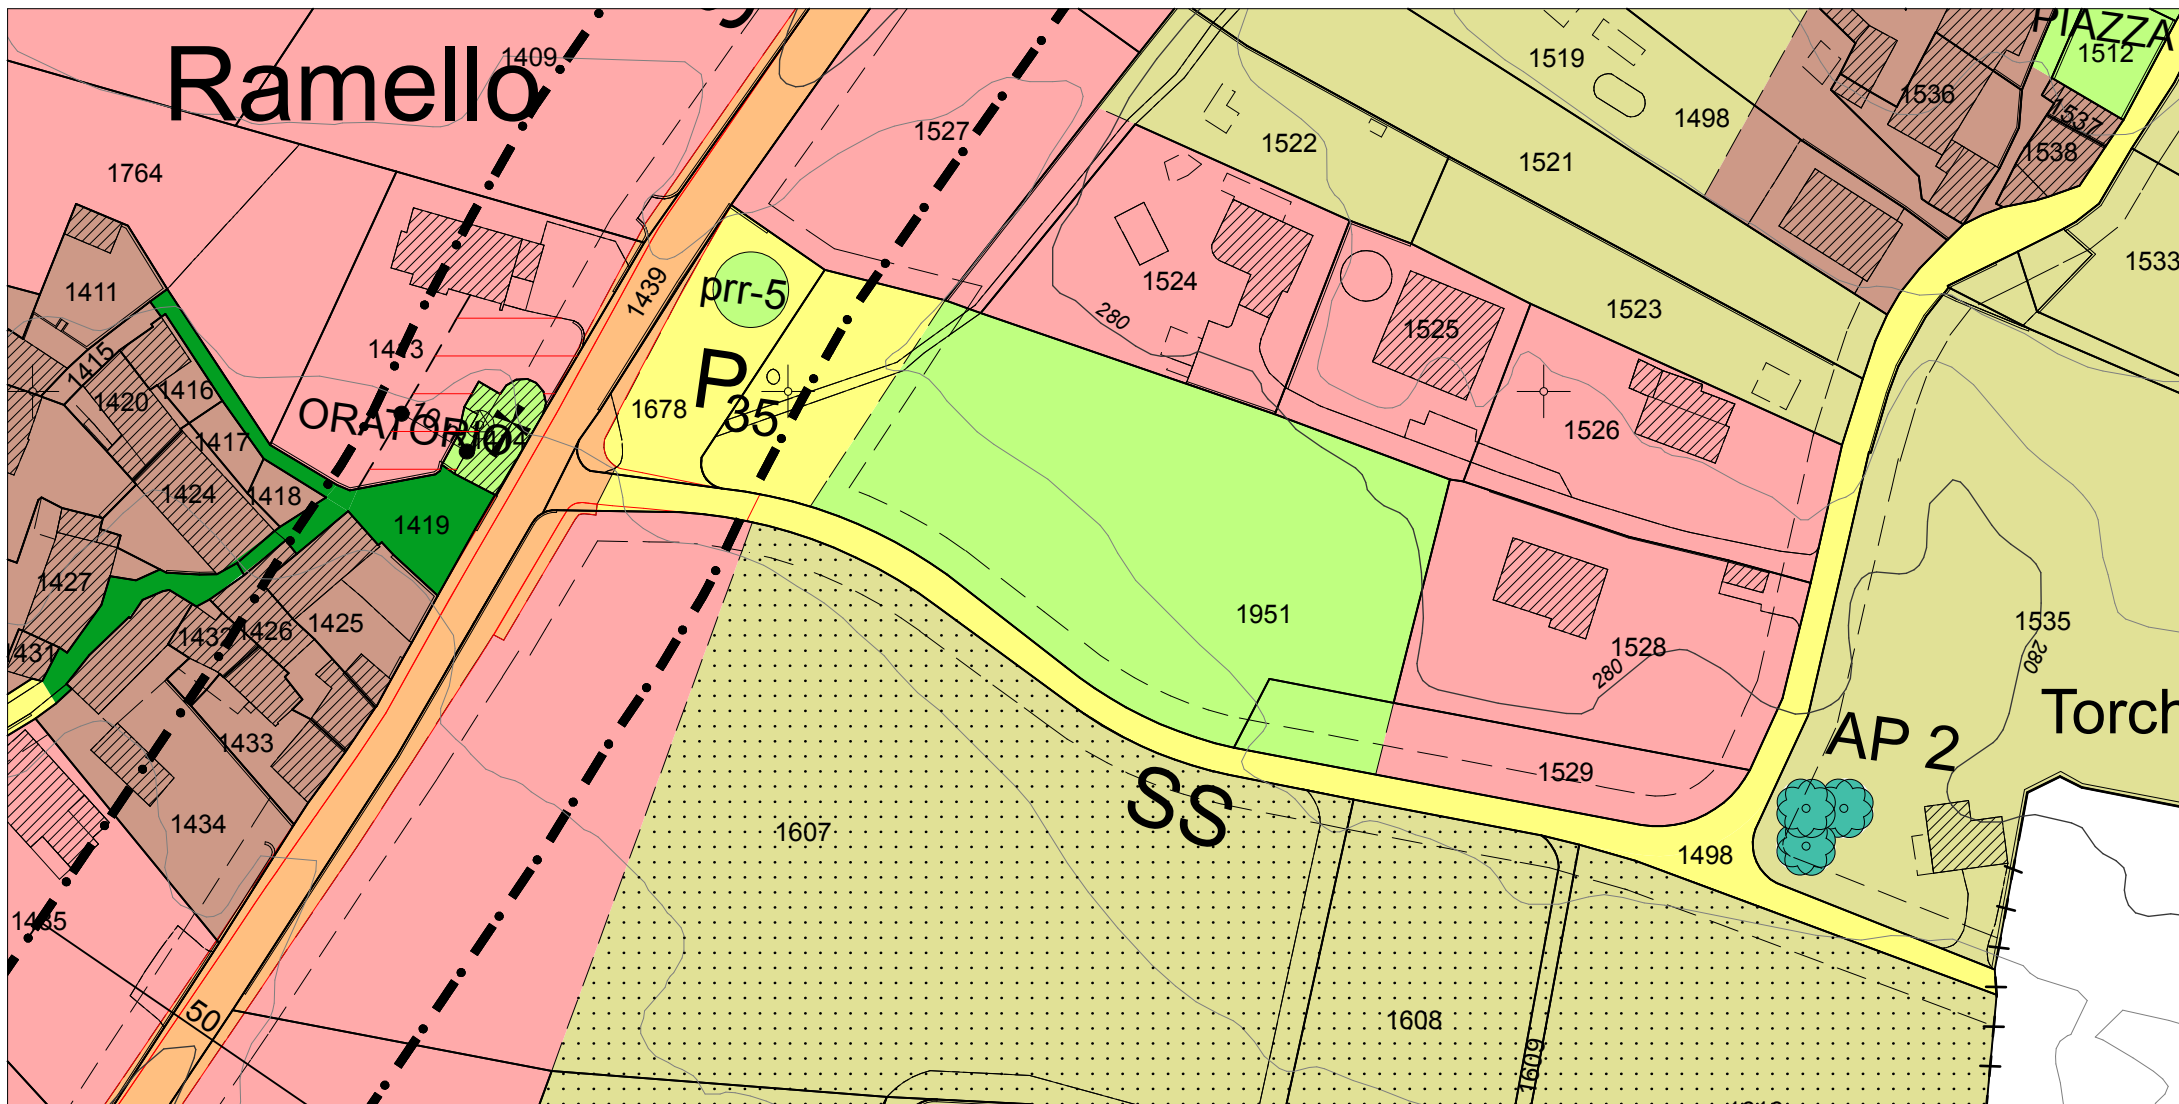

PR COMUNE DI MONTEGGIO

ESTRATTO PIANO DELLE ZONE

	AP-EP	ZONA PER ATTREZZATURE E EDIFICI D'INTERESSE PUBBLICO
	RSI	ZONA RESIDENZIALE SEMI-INTENSIVA
	NV	ZONA DEI NUCLEI TRADIZIONALI

	ZONA AGRICOLA
	ZONA AGRICOLA - SUPERFICI PER L'AVVICENDAMENTO CULTURALE (SAC)
	POSTEGGI

	LINEA DI ARRETRAMENTO
	SR STRADA DI RACCOLTA
	SS STRADA DI SERVIZIO